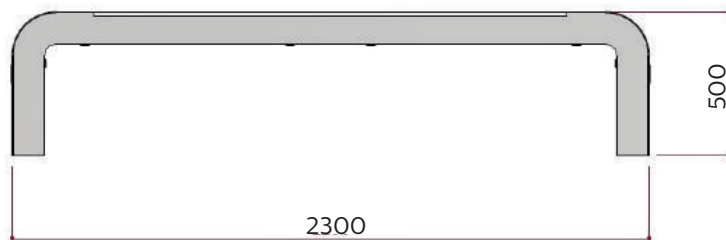

ΠΡΟΒΟΛΗ - ΕΠΙΚΟΙΝΩΝΙΑ

Μέσω της πολύ εύκολης εγκατάστασης και λειτουργίας πλατφόρμας social wifi το ηλιακό παγκάκι μπορεί να αποτελέσει κανάλι άμεσης προβολής - επικοινωνίας για όλους όσους κάνουν χρήση της πρόσβασης στο διαδίκτυο μέσω αυτού. Όλοι οι χρήστες θα οδηγούνται σε προκαθορισμένη (μέσω του social wifi) ιστοσελίδα στην οποία μπορεί να υπάρχουν δυναμικά ανανεούμενα μηνύματα προβολής - επικοινωνίας (π.χ. ενημέρωση για εκδηλώσεις της πόλης).

διαστάσεις (σε εκ.): 230 x 74 x 50 (μήκος x πλάτος x ύψος)
πάχος ατσαλιού: 3 χιλ.
βάρος: 140 κιλά
τοποθέτηση: σε βάση από σκυρόδεμα ή ισοδύναμο με 2 εσωτερικές βίδες

ΙΣΧΥΣ ΛΕΙΤΟΥΡΓΙΑΣ

- Τροφοδοσία: Ηλιακός συλλέκτης
- Τάση εξόδου: 80V
- Ενέργεια εξόδου: 5.3